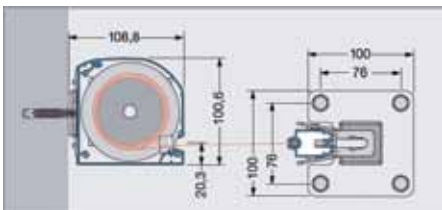

Montering Micro 700 (mm).

Micro 700 sidomarkis

Manövrering:	Manuellt handhavande
Maxbredd:	400 cm med screenväv 300 cm med markisväv
Maxhöjd:	250 cm
Medföljande infästning:	Väggfäste (570 mm)
Vävalternativ:	Markisväv: 100% akrylfiber och teflonimpregnerad mot smuts och vatten. Stort utbud av kulörer och mönster. Screenväv: Soltis 86.
Tillval:	Markpost 580 mm Markpost 880 mm