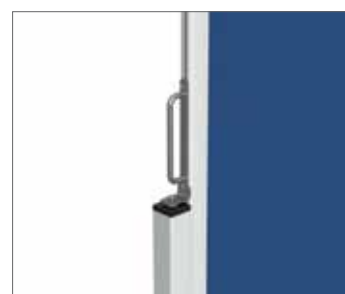

Väv

Till Micro 700 finns det ett stort utbud av markisvävar och även screenväv. Markisvävarna är gjord av 100% akrylfiber och den är teflonimpregnerad mot smuts och vatten. Erbjuds i ett stort utbud av olika kulörer och mönster. Screenväven har förmågan att sila solljuset genom den perforerade väven och samtidigt ge både insynskydd och god sikt ut.

Handtag som enkelt hakas i väggfästet.